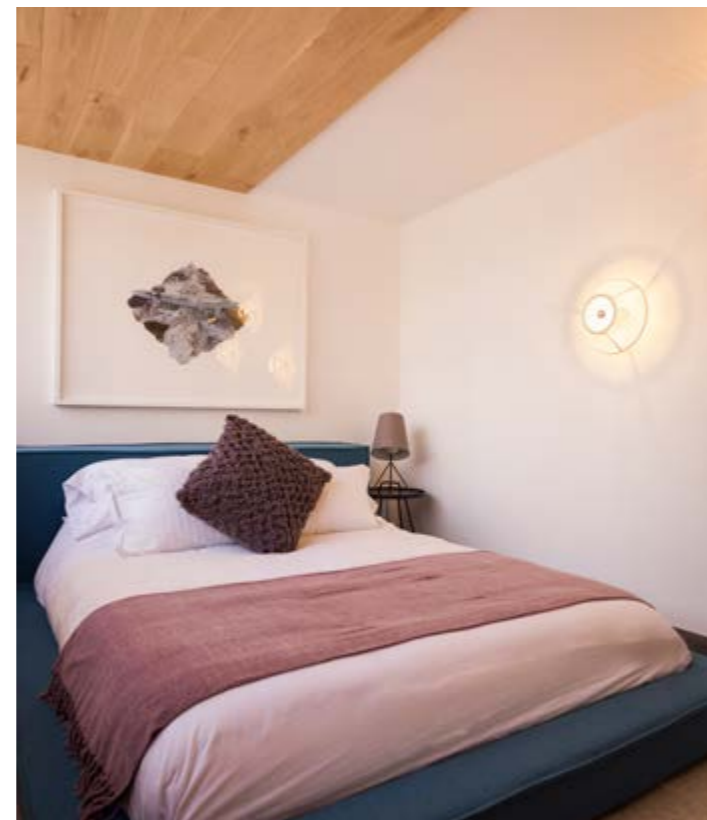

El edificio donde se encuentra el proyecto está ubicado en la colonia San Miguel Chapultepec. Su metraje y orientación, los llevó a distribuir la suite en torno a un pasillo largo y estrecho, de un metro de ancho que, sin embargo, ejerce mucha fuerza en la percepción e integración del espacio, debido a su largura.

Este se conforma de cuatro planos de madera a manera de plataformas y lambrines en diferentes alturas y paños, que ligan el comienzo y el fin del recorrido para “descomponer” el espacio monótono y convertirlo en algo dinámico. Plataformas elevadas sobre el piso constituyen elementos arquitectónicos que evocan ligereza y son el corazón de la suite.

En torno al pasillo se despliegan un vestíbulo de recepción, una sala de estar,

la cocina, un baño y dos recámaras, una principal con un gran clóset y una segunda para visitantes o de uso variable. La suite fue diseñada para estancias cortas, pero no por esa razón se sacrificó la comodidad. Este espacio multifuncional puede servir para dormir, pensar, leer, estudiar, descansar y/o trabajar, y de alguna manera, es el lugar donde todo puede pasar.

Para que este pasillo pudiera terminar en un espacio abierto y en vista de lo reducido del espacio original a ser intervenido, se decidió instalar el baño principal al final para plantearlo como un área de spa que sirve como baño de la habitación principal, y que integra otro baño independiente para la segunda recámara y las visitas.